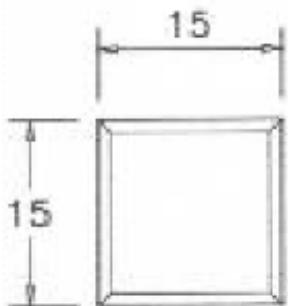

ADOCRETO TIPO CUADRO DE 15x15

COLORES	MEDIDAS			PZAS.xM2.	PESO x PZA. Kg.
	ANCHO (CMS)	ALTO (CMS)	LARGO (CMS)		
GRIS ROSA NEGRO	15.0	8.0	15.0	43	4.5
OCRE AMARILLO	15.0	6.0	15.0	43	2.5

PLANTA

VISTA ISOMETRICA