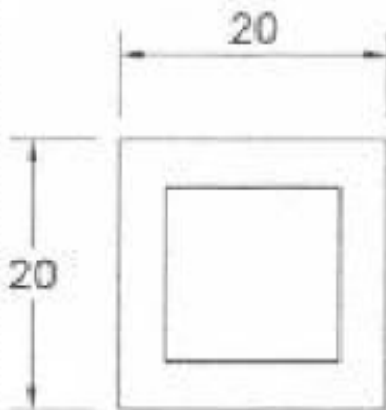

CELOSIA

COLORES	MEDIDAS			PZAS.xM2.	PESO x PZA. Kg.
	ANCHO (CMS)	ALTO (CMS)	LARGO (CMS)		
GRIS ROSA NEGRO OCRE AMARILLO	20.0	10.5	20.0	25	4.0

PLANTA

VISTA ISOMETRICA