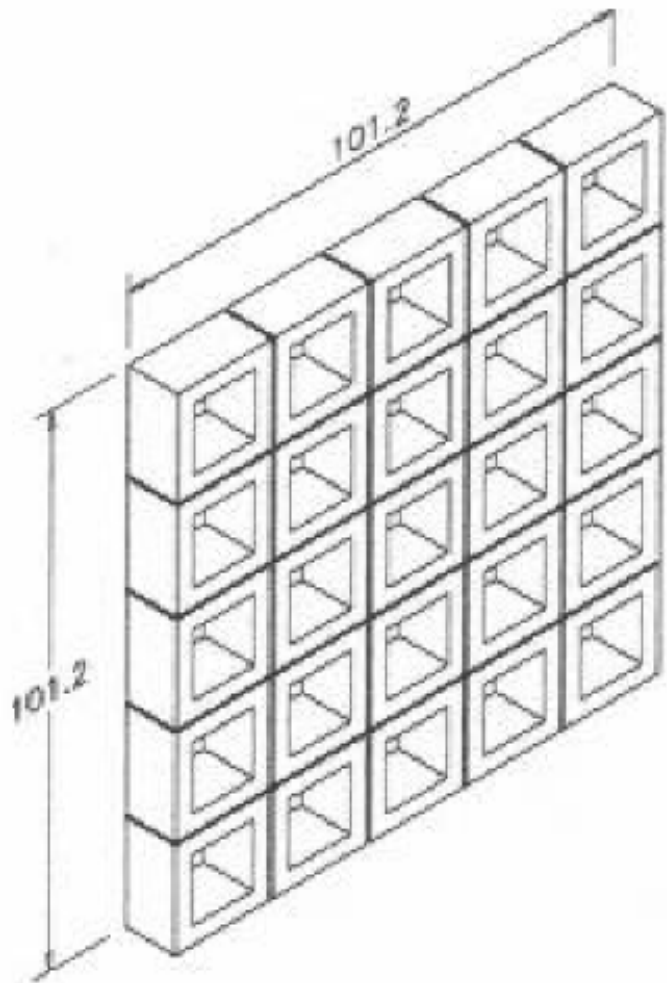

CELOSIA

COLORES	MEDIDAS			PZAS.xM2.	PESO x PZA. Kg.
	ANCHO (CMS)	ALTO (CMS)	LARGO (CMS)		
GRIS ROSA NEGRO OCRE AMARILLO	20.0	10.5	20.0	25	4.0

PLANTA

VISTA ISOMETRICA